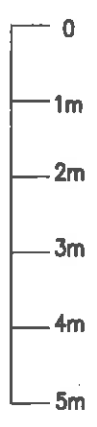

COMMUNE DE SAINT-DENIS-EN-VAL  
SALLE DE LA MONTJOIE  
Surface : 220 m<sup>2</sup>

1cm = 1mètre

RUE DES ECOLES