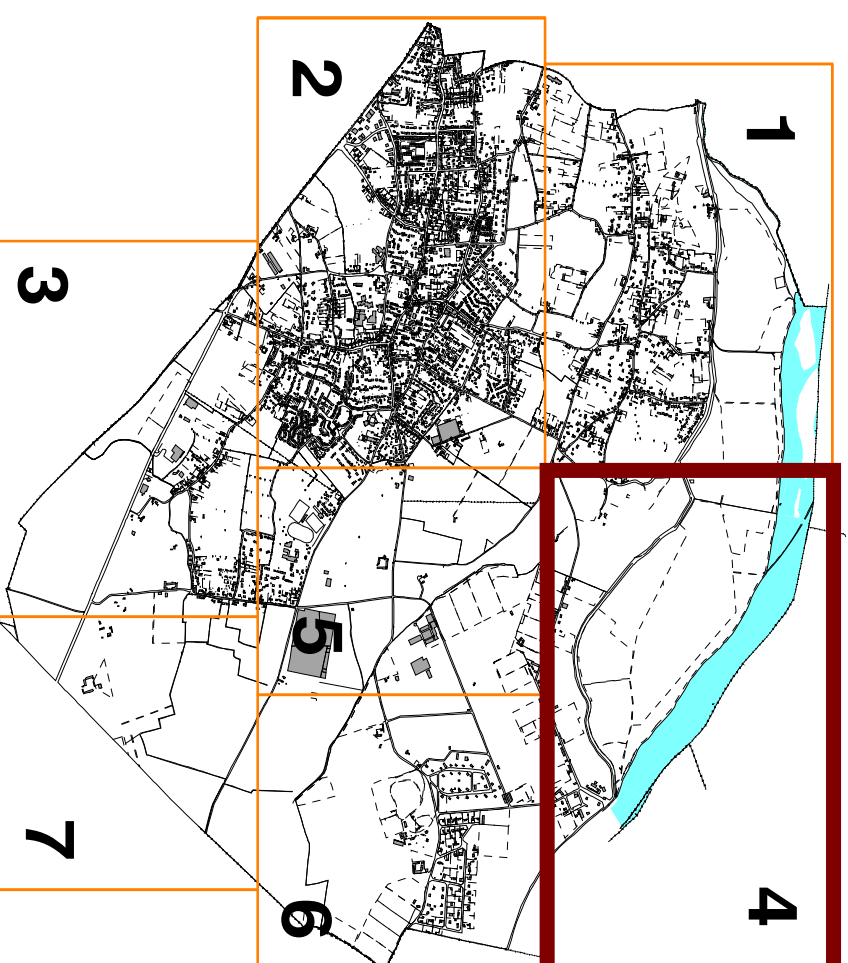

Département du Loiret

Commune de

SAINT-DENIS-EN VAL

PLAN LOCAL D'URBANISME

4.4 - Plan de zonage au 1/5000

2016-107/16142 /m.r./05-01-2018

Cabinet RAGEY
Géomètre-Expert Urbaniste - 45500 GIEN