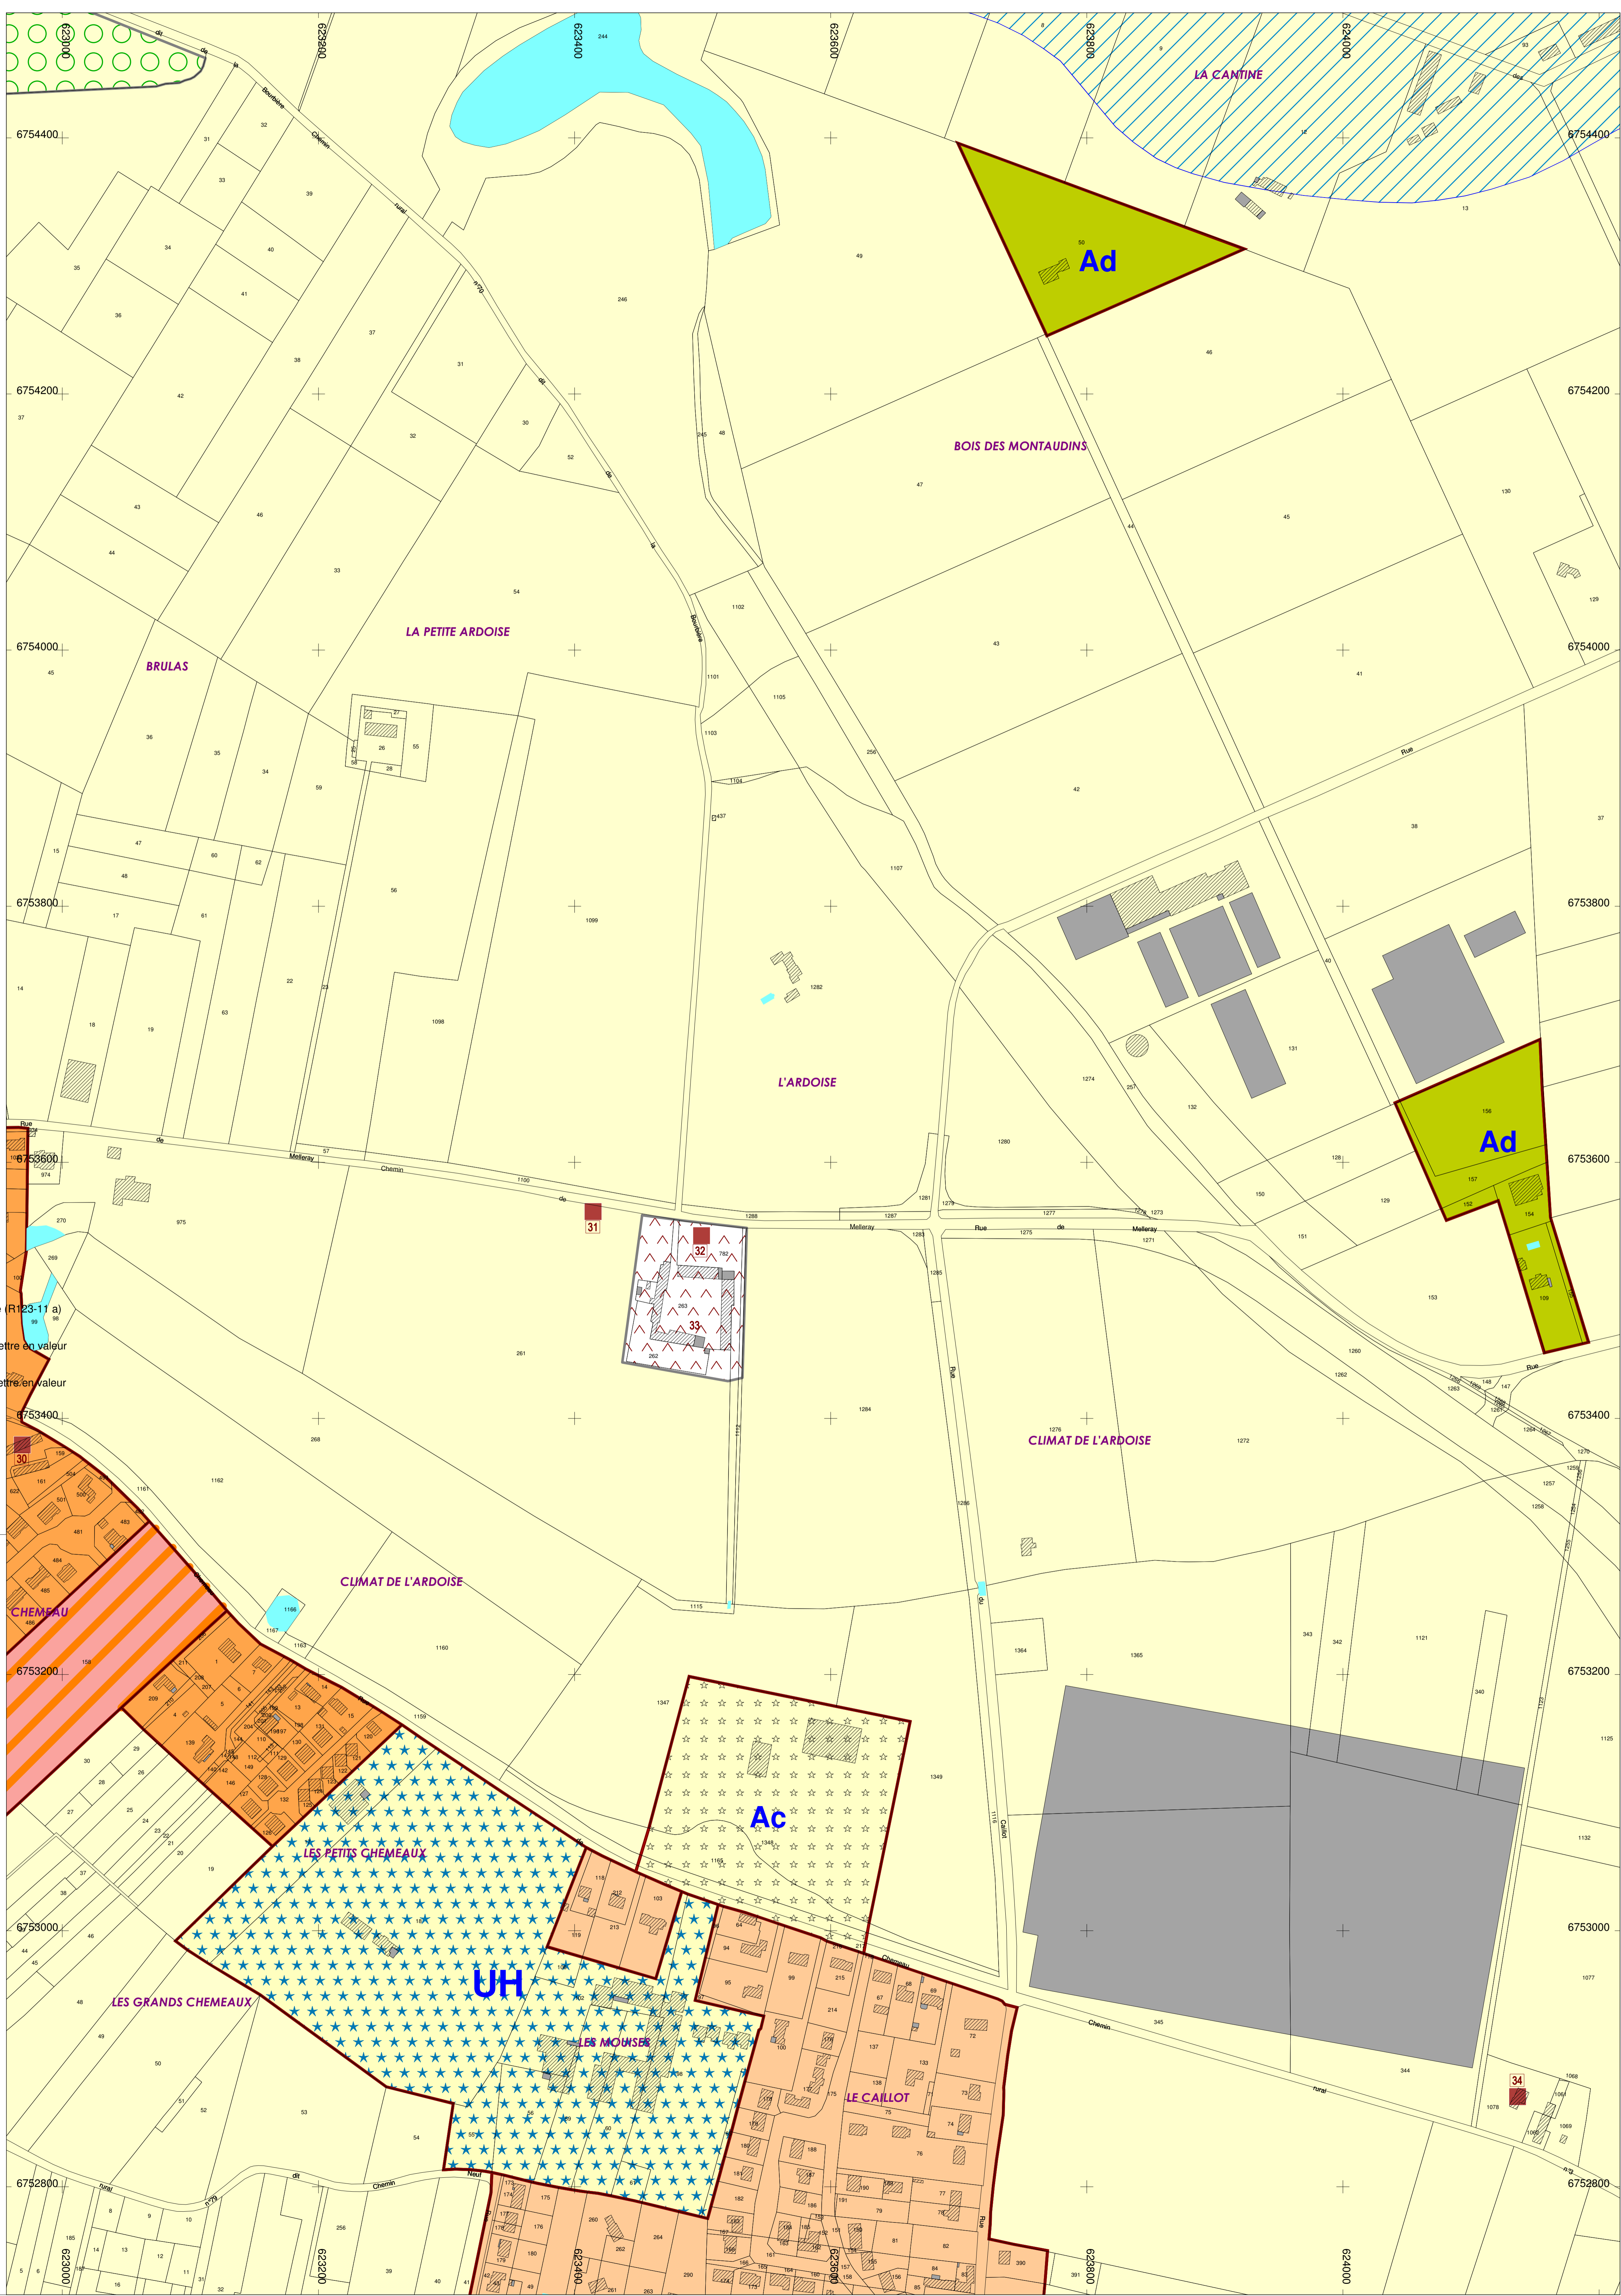

LEGENDE

	Zonage PLU: UC		Zonage PLU: UH
	Zonage PLU: N		Zone du Plan Local d'Urbanisme
	Zonage PLU: Ac		Prescription surfacique: espace boisé classé (R123-11 a)
	Zonage PLU: A		Prescription surfacique: bâti et paysage à mettre en valeur
	Zonage PLU: Ad		Prescription ponctuelle: bâti et paysage à mettre en valeur
	Zonage PLU: AU		zone de dissipation d'énergie
	Zonage PLU: UB		

Département du Loiret
Commune de
SAINT-DENIS EN VAL

PLAN LOCAL D'URBANISME

4.5 - Plan de zonage au 1/2000

Cabinet RAGEY
Géomètre-Expert Urbaniste - 45500 CIEN