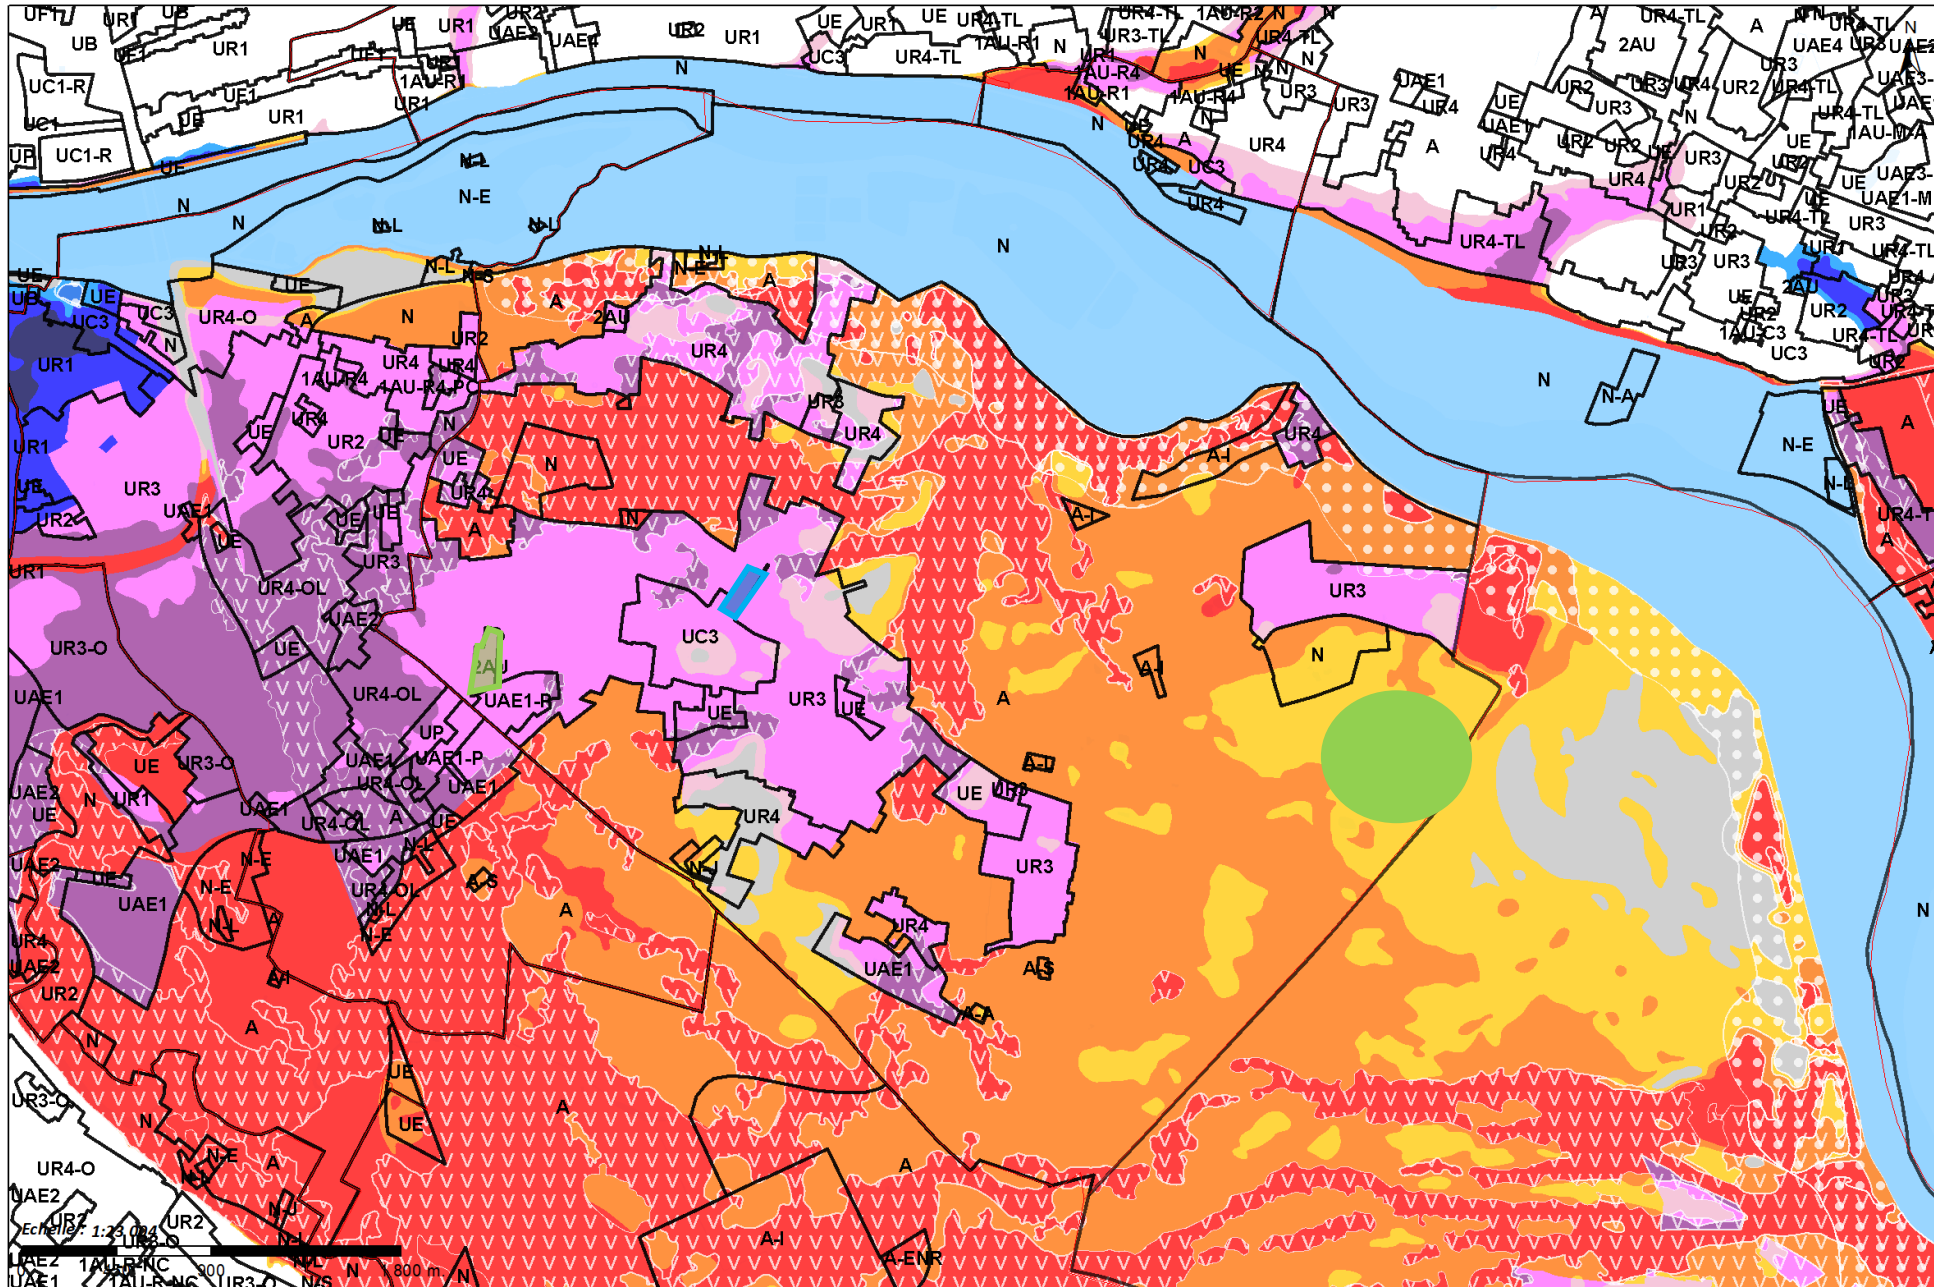

# Consultation Publique

**Zones d'Accélération de développement  
des Energies Renouvelables**

-  Secteur de projet Champdoux
-  Secteur de projet Les Brulis
-  Secteur sud est Melleray