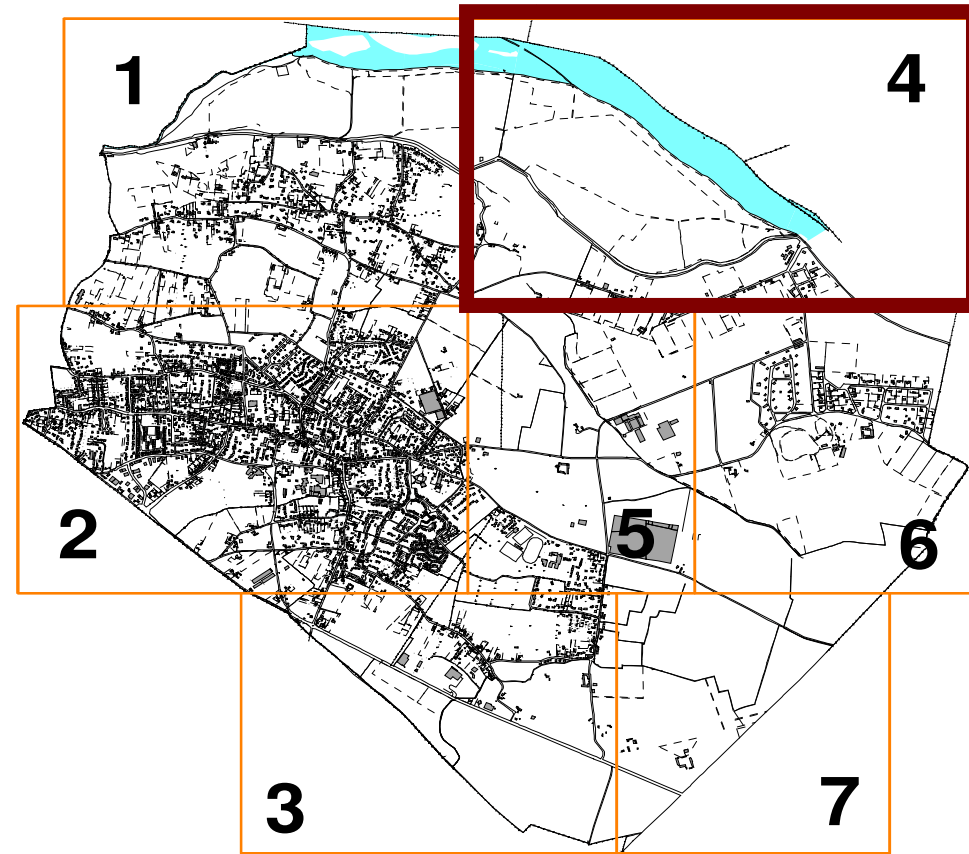

SAINT - DENIS EN VAL PLAN LOCAL D'URBANISME

4.4 - Plan de zonage au 1/5000