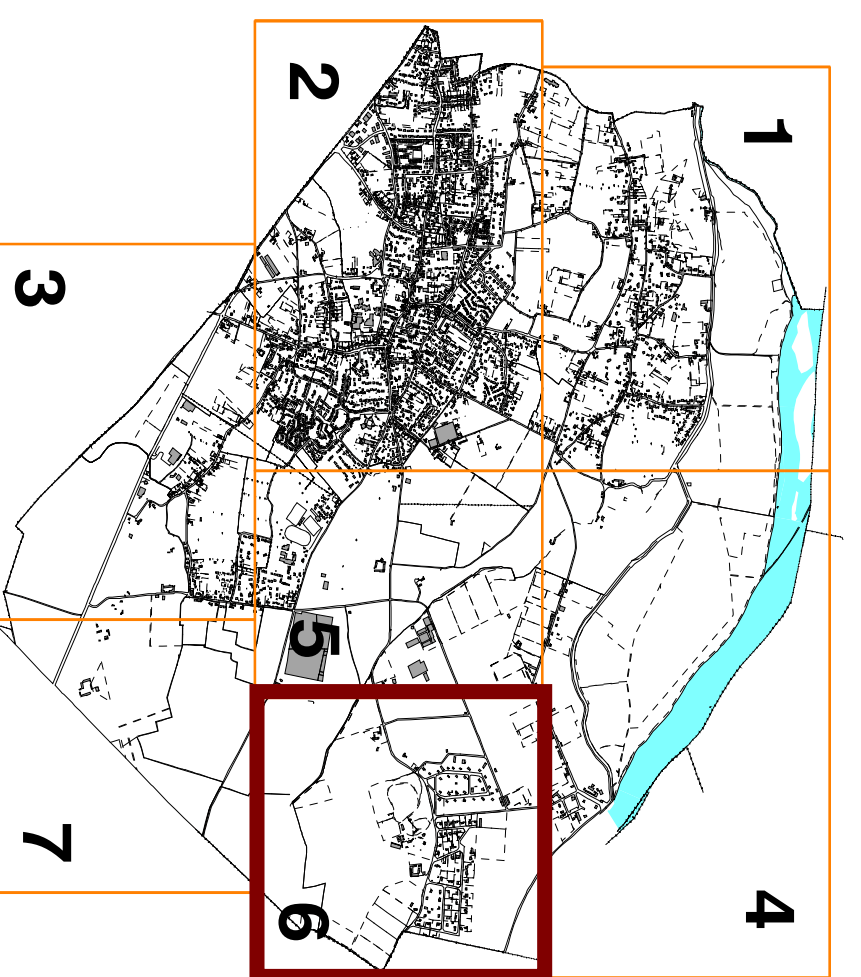

ORLÉANS
MÉTROPOLÉ

SAINT - DENIS EN VAL
PLAN LOCAL D'URBANISME

4.6 - Plan de zonage au 1/2000

Cabinet RABET
Géomètre-Européen Urbaniste - 45500 GEN

2016/07/08/12/14/17/19/2018